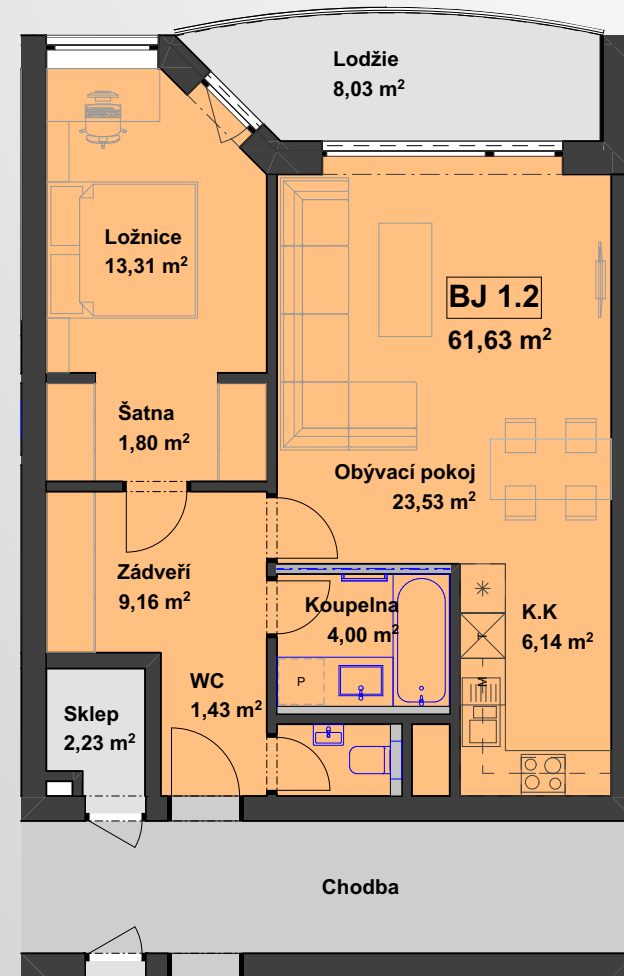

1.NP BYTOVÁ JEDNOTKA 1.2

Celková plocha 61,63 m²
Lodžie 8,03 m²
Sklep 2,23 m²

2+k.k.

LEGENDA

-  zdivo nosné
-  příčky
-  umývatko
-  umyvadlo
-  závěsné wc
-  vana
-  otopný žebříček

Ostatní znázorněné zařízení je možným dispozičním řešením a není součástí bytu
Údaje v této dokumentaci jsou pouze informativní s plošnou tolerancí +/- 3 % a společnost Develope Trade s.r.o. si vyhrazuje právo na jejich změnu

m 1:100

BYTOVÝ DŮM "LÁZEŇSKÝ PARK" TŘEBOŇ